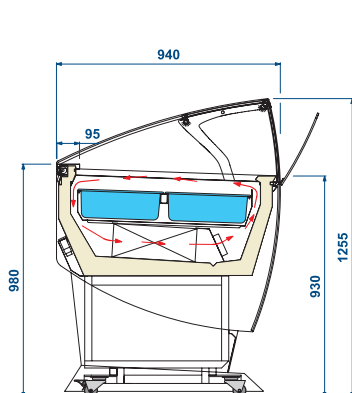

Semi-Hermetic remote condensing unit included Unità condensatrice remota semi-ermetica compresa		Lighting RGB base Illuminazione basamento RGB	Self-rolling curtain Tenda autoavvolgente	Slider Scorrevoli	Container setup Allestimento vaschette	
R404A						
Air Aria	Air+Water Aria+Acqua				5 Lt 360 x 165 x 120h 9001990000005 ***** each/cad.	5 Lt 360 x 250 x 80h 9001990000017 ***** each/cad.
*****	*****	*****	*****	*****	12	8
*****	*****	*****	*****	*****	18	12
*****	*****	*****	*****	*****	24	16
*****	*****	*****	*****	*****	12	8
*****	*****	*****	*****	*****	18	12
*****	*****	*****	*****	*****	24	16

Section - Sezioni

H125