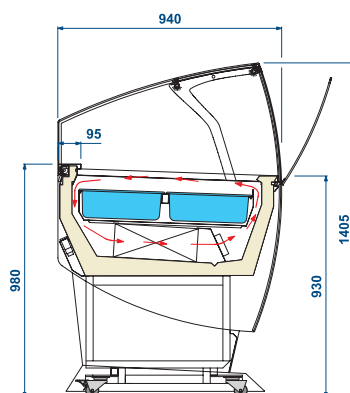

H140

Available Colours - Colori disponibili

Model Modello	Side Panel / Front Panel Fianco laterale / Pannelli frontali				
	Rame	Antracite	Bianco	Rosso	Ral On request
120					Verificare con ufficio comm.Je
170					
220